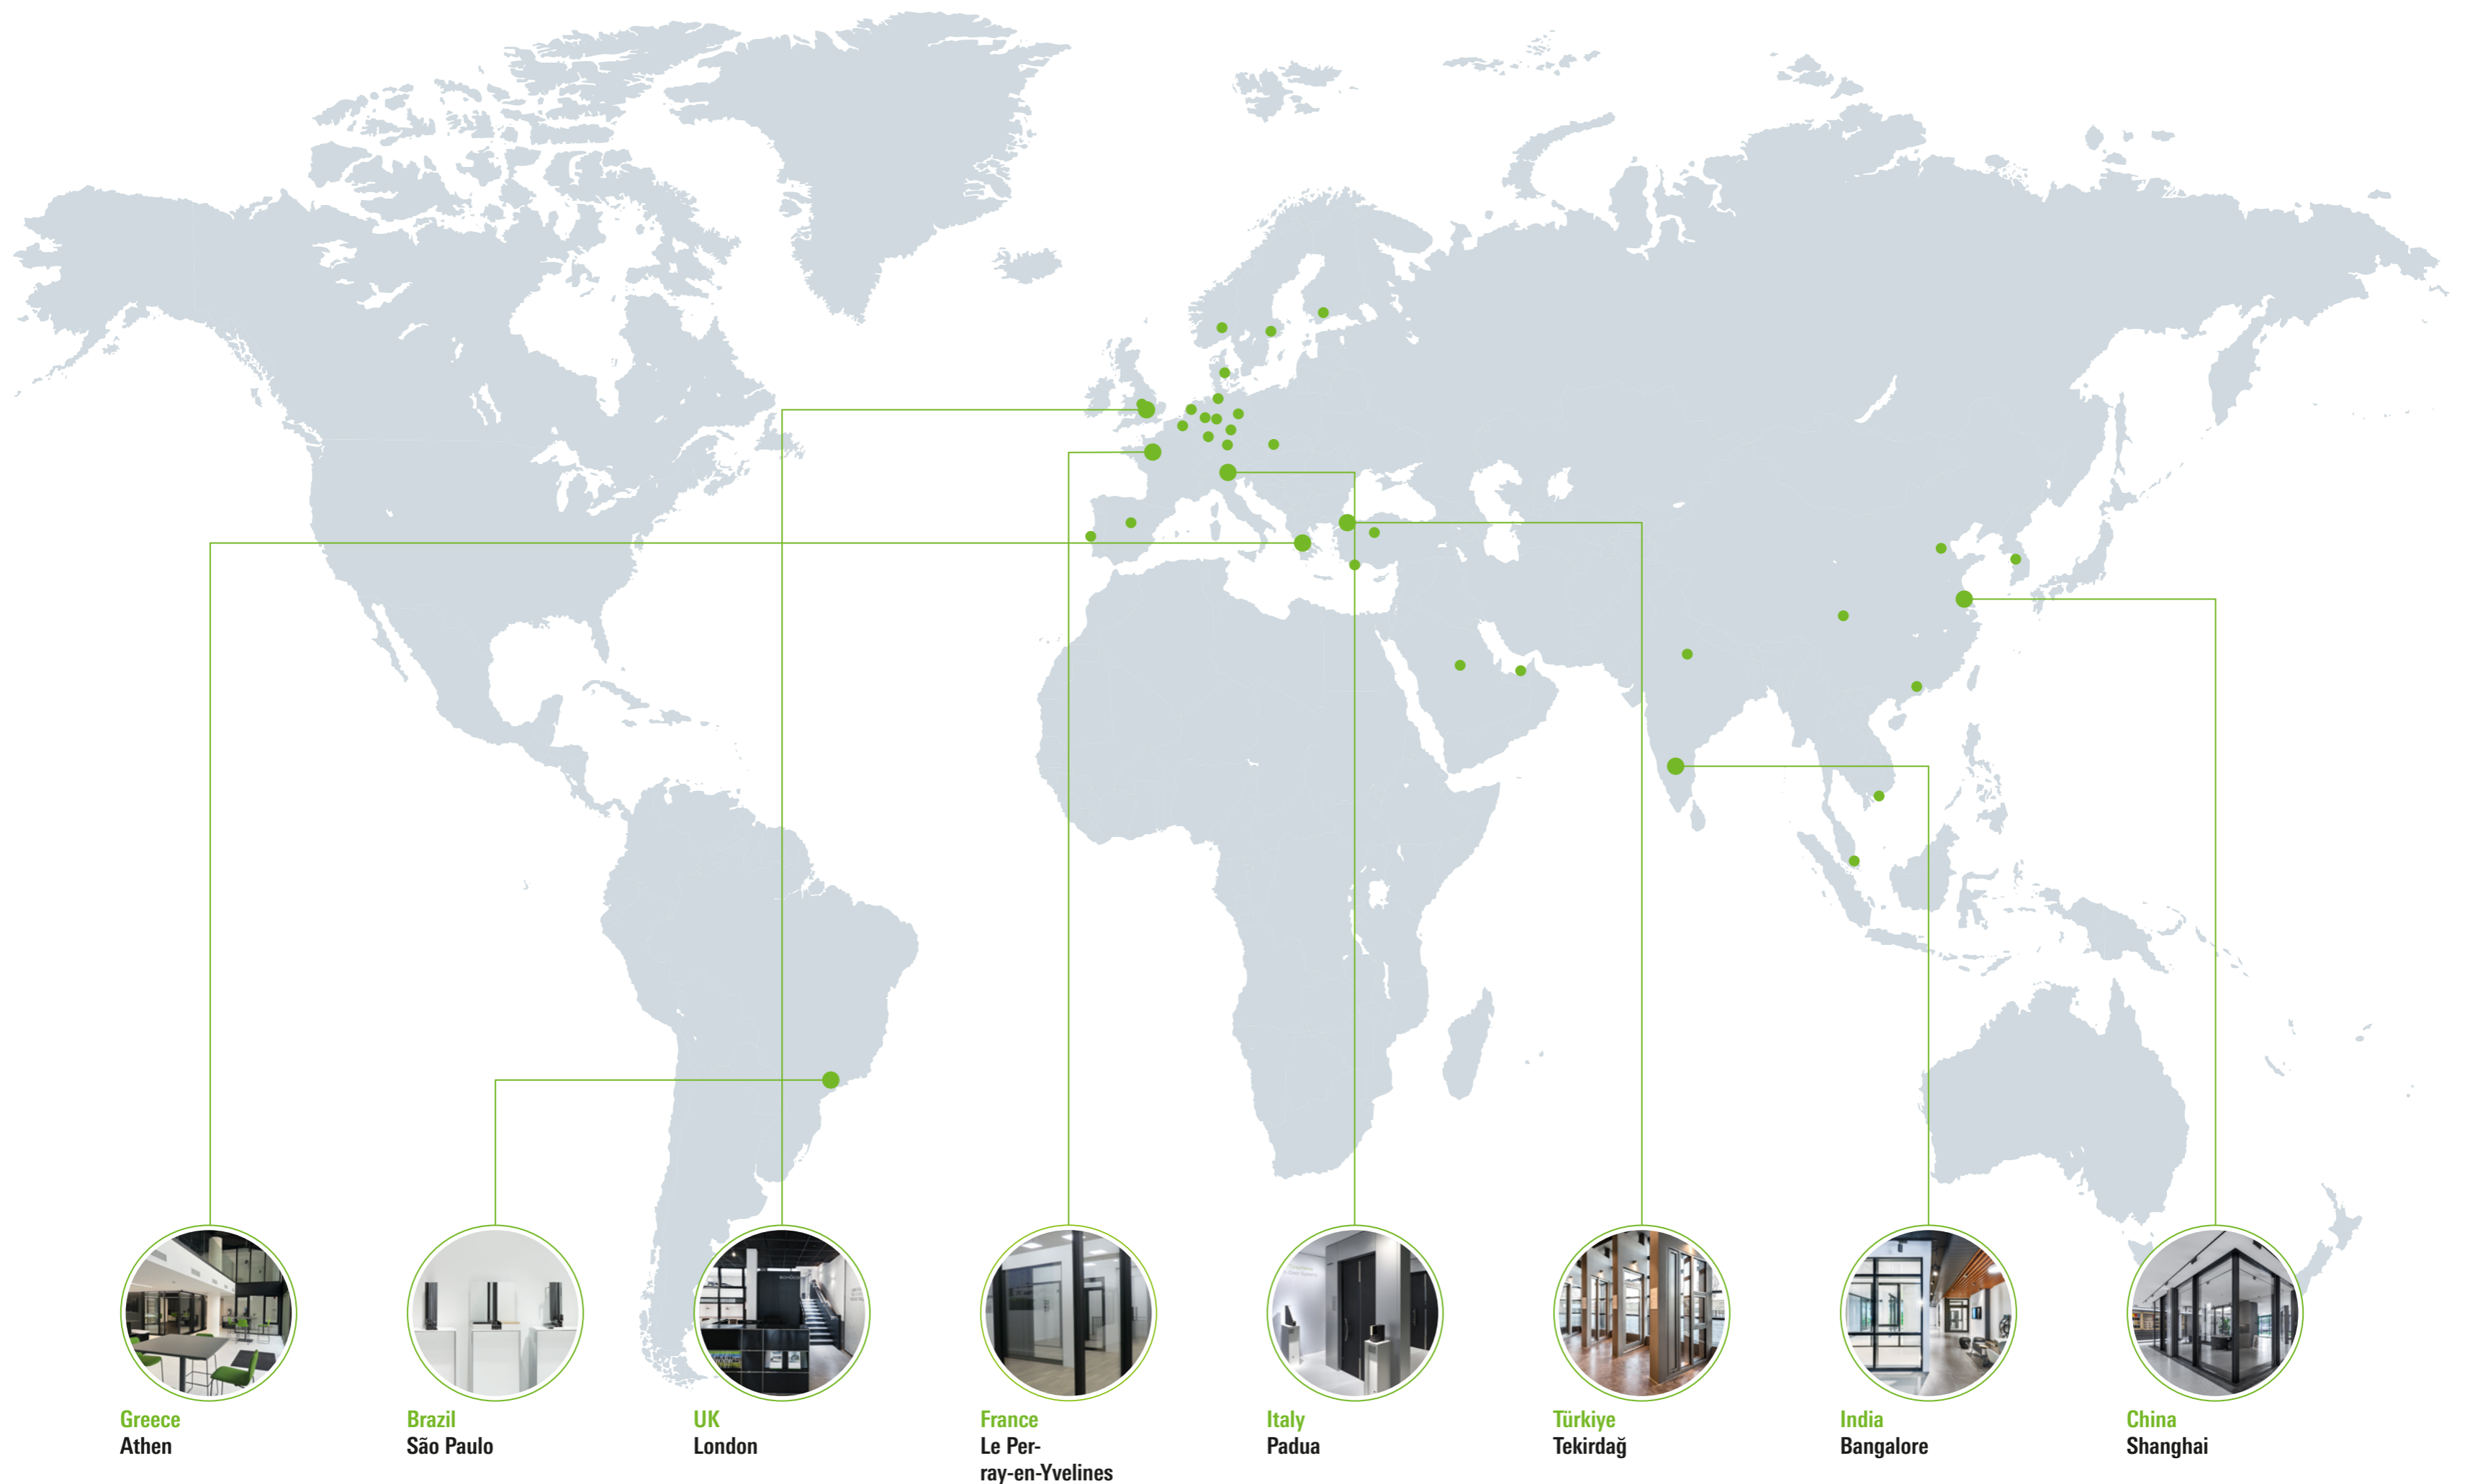

Schüco Showrooms

EUROPE

Germany
Bielefeld Welcome Forum
Berlin
Düsseldorf
Frankfurt am Main
Hamburg
Weißenfels/Leipzig
Wertingen/Munich

Belgium
Eupen

Denmark
Hvidovre

Finland
Espoo

France
Le Perray-en-Yvelines

Greece
Athen

Italy
Padua

Netherlands
Vianen

Norway
Oslo

Portugal
Lissabon

Slovakia
Bratislava

Spain
Valdemoro

Sweden
Stockholm

Türkiye
Ankara
Bodrum, Mugla
Tekirdağ

UK
London
Milton Keynes

ASIA

China
Chengdu
Beijing
Shanghai
Shenzhen

India
Bangalore
New Delhi

Saudi Arabia
Riyadh

Singapore
Singapore

South Korea
Seoul

United Arab Emirates (UAE)
Dubai

Vietnam
Ho Chi Minh

SOUTHAMERICA

Brazil
São Paulo

Marke und Technologien erleben – in den Schüco Showrooms

In unseren Showrooms rund um den Globus können Sie die Marke Schüco live erleben. Erfahren Sie anhand einer Vielzahl von Exponaten und Mustern alles über die verschiedenen Schüco Systeme. Entdecken Sie die Welt von Schüco anhand immersiver digitaler Präsentationen und lassen Sie sich von kompetenten Ansprechpartnern umfassend beraten. Wissenswertes zu unseren Showrooms und den dort ausgestellten Produkten sowie Infos zu aktuellen Veranstaltungen, Öffnungszeiten und mehr finden Sie unter: www.schueco.de/showrooms