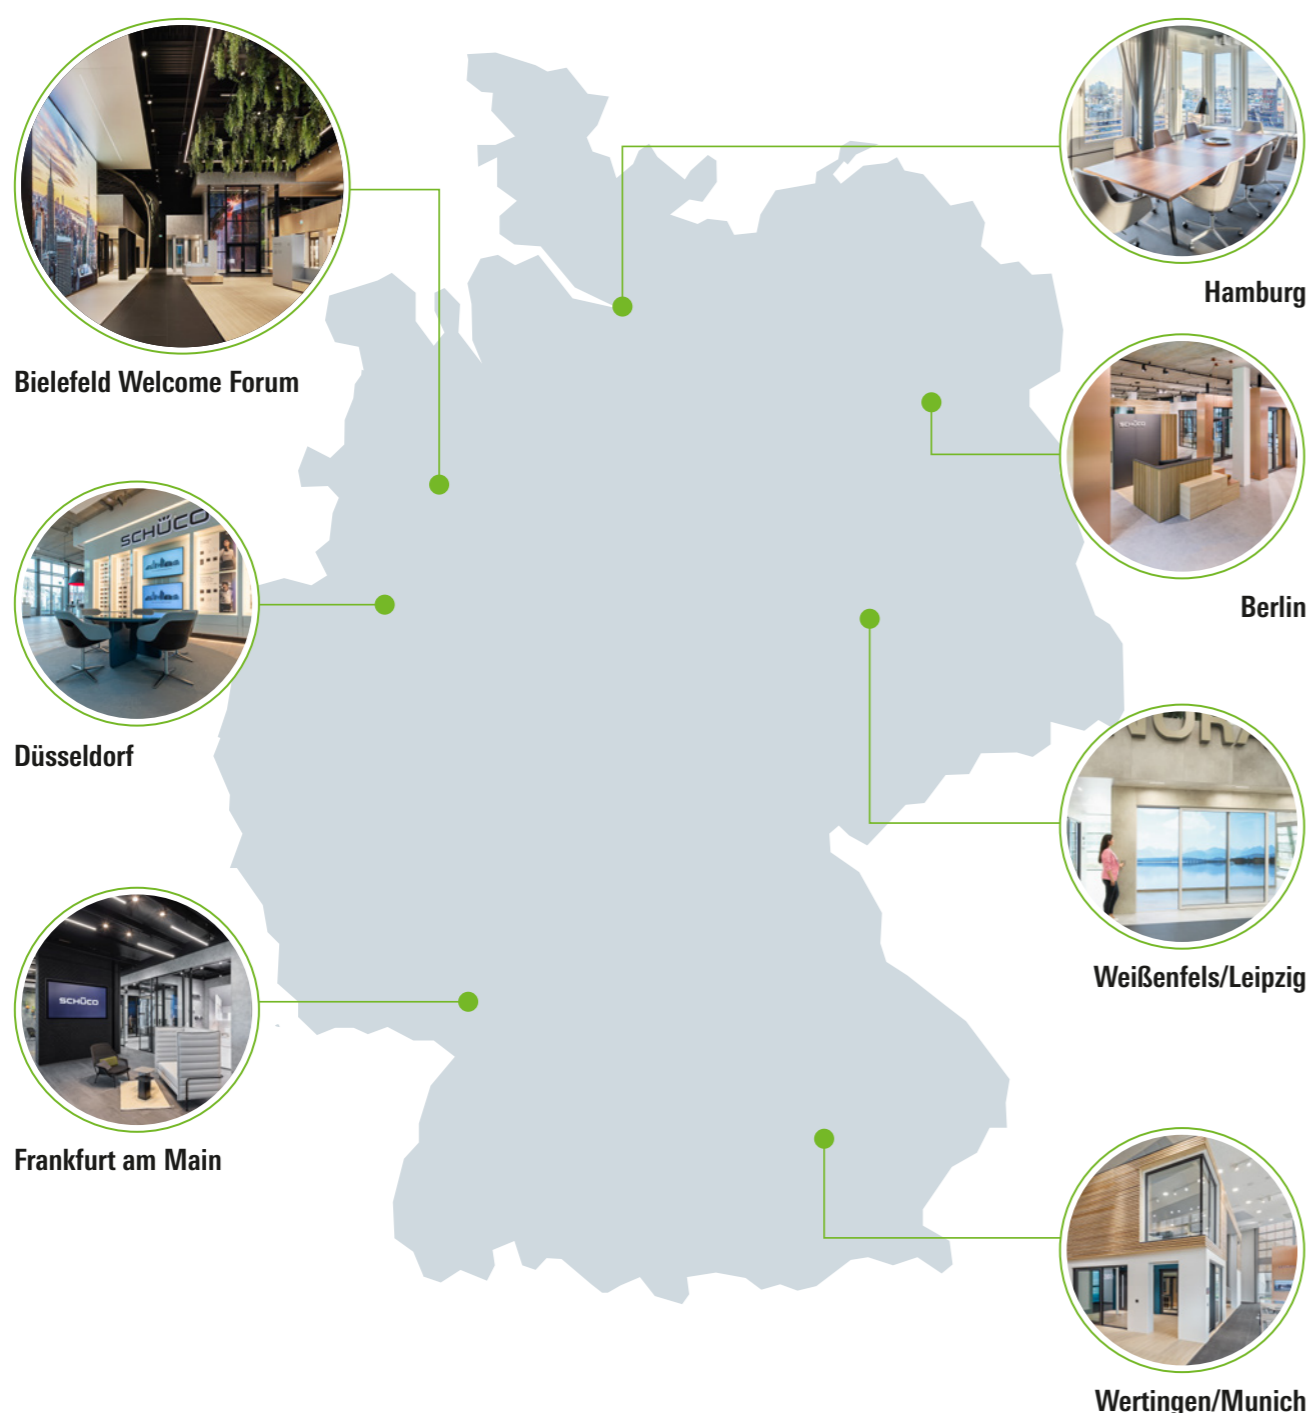

Schüco Showrooms

EUROPE

Germany
Bielefeld Welcome Forum
Berlin
Düsseldorf
Frankfurt am Main
Hamburg
Weißenfels/Leipzig
Wertingen/Munich

Belgium
Eupen

Denmark
Hvidovre

Finland
Espoo

France
Le Perray-en-Yvelines

Greece
Athen

Italy
Padua

Netherlands
Vianen

Norway
Oslo

Portugal
Lissabon

Slovakia
Bratislava

Spain
Valdemoro

Sweden
Stockholm

Türkiye
Ankara
Bodrum, Mugla
Tekirdağ

UK
London
Milton Keynes

ASIA

China
Chengdu
Beijing
Shanghai
Shenzhen

India
Bangalore
New Delhi

Saudi Arabia
Riyadh

Singapore
Singapore

South Korea
Seoul

United Arab Emirates (UAE)
Dubai

Vietnam
Ho Chi Minh

SOUTHAMERICA

Brazil
São Paulo

Marke und Technologien erleben – in den Schüco Showrooms

In unseren Showrooms rund um den Globus können Sie die Marke Schüco live erleben. Erfahren Sie anhand einer Vielzahl von Exponaten und Mustern alles über die verschiedenen Schüco Systeme. Entdecken Sie die Welt von Schüco anhand immersiver digitaler Präsentationen und lassen Sie sich von kompetenten Ansprechpartnern umfassend beraten. Wissenswertes zu unseren Showrooms und den dort ausgestellten Produkten sowie Infos zu aktuellen Veranstaltungen, Öffnungszeiten und mehr finden Sie unter: www.schueco.de/showrooms