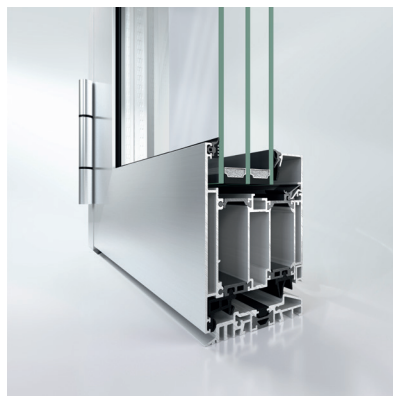

Schüco dør AD UP 90.SI

Ytterdør i aluminium

Høydepunktene:

1. Passivhussertifisert – den svært varmeisolererte døren med sine testede U_g -verdier på 0,86 W/(m²K) ligger langt under den påkrevde KfW-verdien på 1,2 W/(m²K).
2. Pålitelig, robust, energieffektiv - takket være den spesielle konstruksjonen med høyt aluminiumsinnhold, et innovativt midtpakningskonsept kombinerer Schüco-døren høy stabilitet med utmerket varmeisolasjon.
3. Sertifisert sikkerhet - døren er sertifisert i henhold til testprosedyrene i DIN EN 1627 og oppfyller de lovpålagte kravene til motstandsklasse RC 2.

Normer		Mål	
Motstand mot vindlast i henhold til EN 12208	opp til klasse C3/B3	Maksimal bredde åpningsrammen	1400 mm
Regnetthet i henhold til EN 12207	opp til klasse 5A	Maksimal høyde åpningsrammen	2500 mm
Lufttetthet i henhold til EN 1627	opp til klasse 4	Maksimal vekt på åpningsrammen	160 kg
Innbruddssikkerhet i henhold til EN 1627	opp til RC2		
U_g-verdi	ned til 0,86 W/m²K		

Tilleggsprodukter

Smart Home

Design Edition innfelt grep

Låsealternativer

Betjeningskomfort (Servo-A-åpner)

AD UP 90.SI

Mer info og brosjyre